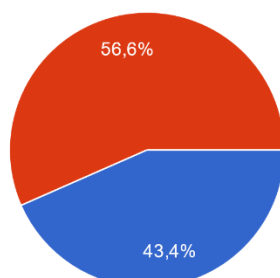

C'est la première fois que le Défi rassemble autant de participants. **Ils sont 227 restaurants à participer à l'édition de Mai 2023, représentant plus de 44 000 convives**. Le nombre d'inscrits s'élève à 129 car les collectivités inscrites peuvent représenter plusieurs restaurants.

Cette semaine, **du 22 au 26 mai**, ils vont challenger leurs pratiques et échanger avec leurs convives pour réduire au maximum leur gaspillage. Au-delà de ce défi individuel, nous espérons que collectivement ils réduiront la quantité de gaspillage alimentaire des restaurants collectifs normands.

En novembre 2022, les moyennes de gaspillage par repas pour l'ensemble des établissements participants étaient :

- Pour les écoles de 70 g par convive.
- Pour les collèges de 78 g par convive.
- Pour les lycées de 58 g par convive.

Contact Presse du Défi Assiettes Vides : Nathalie Villermet – 07 49 59 66 69

Pour contacter le REGAL Normandie : contact@regal-normandie.fr

Veuillez trouver ci-après la liste des **établissements inscrits pour l'édition de Mai 2023** et ayant souhaité communiquer leurs résultats.

Notons avant les profils des établissements inscrits.

Mon établissement :

129 réponses

- Participera pour la PREMIERE FOIS au Défi Assiettes Vides, en mai 2023
- Participera UNE NOUVELLE FOIS au Défi Assiettes Vides. L'établissement a déjà participé au moins 1 fois.