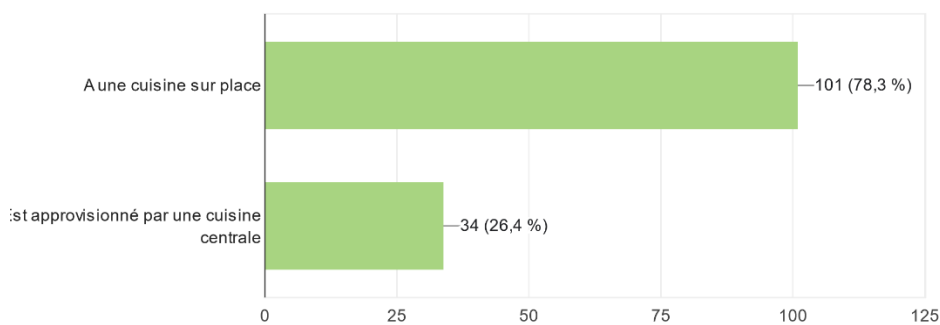

Notons avant les profils des établissements inscrits.

Mon établissement :

129 réponses

- Participera pour la PREMIERE FOIS au Défi Assiettes Vides, en mai 2023
- Participera UNE NOUVELLE FOIS au Défi Assiettes Vides. L'établissement a déjà participé au moins 1 fois.

Mon établissement est une/ un :

129 réponses

Mon (mes) restaurant(s):

129 réponses

Département

129 réponses

Liste des restaurants inscrits au Défi Assiettes Vides de Mai 2023.

CALVADOS		
Type étbl	Nom établissement	Ville
Collectivité	Restaurant Municipal	Lisieux
Collectivité	Ecole Monet, Ecole Champlain, Ecole Beaulieu Et Espace Rottier	Honfleur
Collectivité	Blaisot - Boisard - Lebisey - Gringoire - Freinet - Poppa - Montmorency - S.Veil - C.Haigneré - Jardin De Rollon - P'tits Loups - P'tits Lutins	Hérouville
Collectivité	Ecoles De Audrieu, Banville, Coulombs, Creully, Fontaine-Henry, Fontenay-Le-Pesnel, Lantheuil, Lingèvres, Reviere, Tilly-Sur-Seulles, Ver-Sur-Mer	Creully
Collectivité	Restaurant Scolaire Henri Sellier	Colombelles
École	Mairie Amayé Sur Orne Pour L'ecole Jacques Texier	Amaye Sur Orne