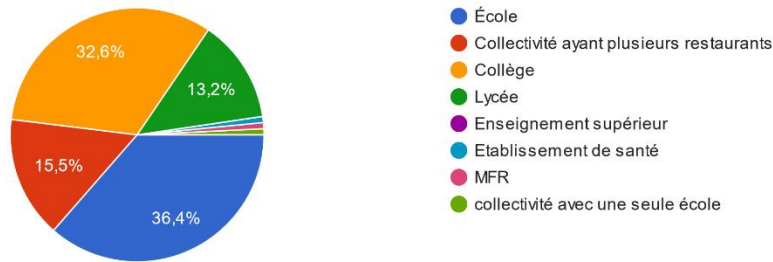

Notons avant les profils des établissements inscrits.

Mon établissement :

129 réponses

- Participera pour la PREMIERE FOIS au Défi Assiettes Vides, en mai 2023
- Participera UNE NOUVELLE FOIS au Défi Assiettes Vides. L'établissement a déjà participé au moins 1 fois.

Mon établissement est une/ un :

129 réponses

Mon (mes) restaurant(s):

129 réponses

Département

129 réponses

Liste des restaurants inscrits au Défi Assiettes Vides de Mai 2023.

CALVADOS		
Type étbl	Nom établissement	Ville
Collectivité	Restaurant Municipal	Lisieux
Collectivité	Ecole Monet, Ecole Champlain, Ecole Beaulieu Et Espace Rottier	Honfleur
Collectivité	Blaisot - Boisard - Lebisey - Gringoire - Freinet - Poppa - Montmorency - S.Veil - C.Haigneré - Jardin De Rollon - P'tits Loups - P'tits Lutins	Hérouville
Collectivité	Ecoles De Audrieu, Banville, Coulombs, Creully, Fontaine-Henry, Fontenay-Le-Pesnel, Lantheuil, Lingèvres, Reviere, Tilly-Sur-Seulles, Ver-Sur-Mer	Creully
Collectivité	Restaurant Scolaire Henri Sellier	Colombelles
École	Mairie Amayé Sur Orne Pour L'ecole Jacques Texier	Amaye Sur Orne