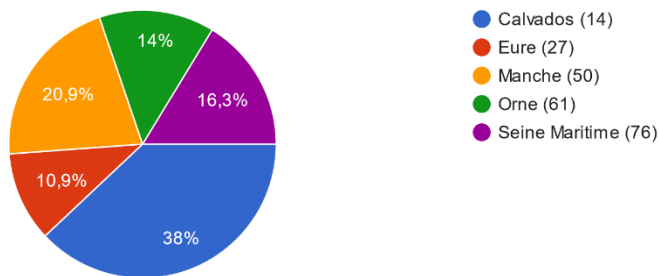

Mon établissement est une/ un :

129 réponses

Mon (mes) restaurant(s):

129 réponses

Département

129 réponses

Liste des restaurants inscrits au Défi Assiettes Vides de Mai 2023.

CALVADOS		
Type étbl	Nom établissement	Ville
Collectivité	Restaurant Municipal	Lisieux
Collectivité	Ecole Monet, Ecole Champlain, Ecole Beaulieu Et Espace Rottier	Honfleur
Collectivité	Blaisot - Boisard - Lebisey - Gringoire - Freinet - Poppa - Montmorency - S.Veil - C.Haigneré - Jardin De Rollon - P'tits Loups - P'tits Lutins	Hérouville
Collectivité	Ecoles De Audrieu, Banville, Coulombs, Creully, Fontaine-Henry, Fontenay-Le-Pesnel, Lantheuil, Lingèvres, Reviere, Tilly-Sur-Seulles, Ver-Sur-Mer	Creully
Collectivité	Restaurant Scolaire Henri Sellier	Colombelles
École	Mairie Amayé Sur Orne Pour L'ecole Jacques Texier	Amaye Sur Orne